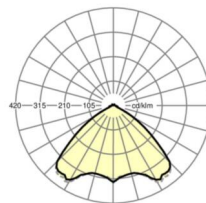

параметры

номер заказа	19480006165
код EAN	4020863405596
номер таможенного тарифа	94051190
Знак прохождения контроля	IP 20, класс защиты I, ENEC10 VDE, F, HACCP DIN10500/Food/IFS-пригодность для применения/BRC, Indoor, CE
Степень ударопрочности IK	IK03 (-20°C bis 40°C)
Температура окружения	ta -20°C в 40°C
Особые свойства	Готовность к IoT «Ready for IoT»
Гарантийный срок	5 лет
Государственные программы поддержки	BEG - государственные субсидии для энергосберегающих зданий (действительна только для Германии)

электротехника

Балласт	Электронный драйвер DALI2 (1 штука)
Мощность системы	37W
сетевое напряжение	230V/50Hz
автоматический предохранитель (пусковой ток)	20 штук/B10, 32 штук/B16, 33 штук/C10, 53 штук/C16
класс энергосбережения/Источник света	D

Оптика

Оснастка	LED, цветопередача/оттенок света CRI ≥ 80 / 6500K
Допуск для координаты цветности (MacAdam)	3SDCM
Фотобиологическая безопасность (светильник)	RG1
Номинальный световой поток	5874lm
Срок службы LED	50000h L80/B10 (Tq 40°C)
светоотдача светильников	157lm/W
Угол излучения	105° (C0) / 105° (C90)
UGR поп./вдоль	22.0 / 22.3

DEEP-LINK

<https://www.regiolum.de/ru/article/19480006165>

Ссылка	LED 6000lm 865
ηLB	100 %
Φ ↓/↑	98 % / 2 %
UGR поп./вдоль	22.0 / 22.3